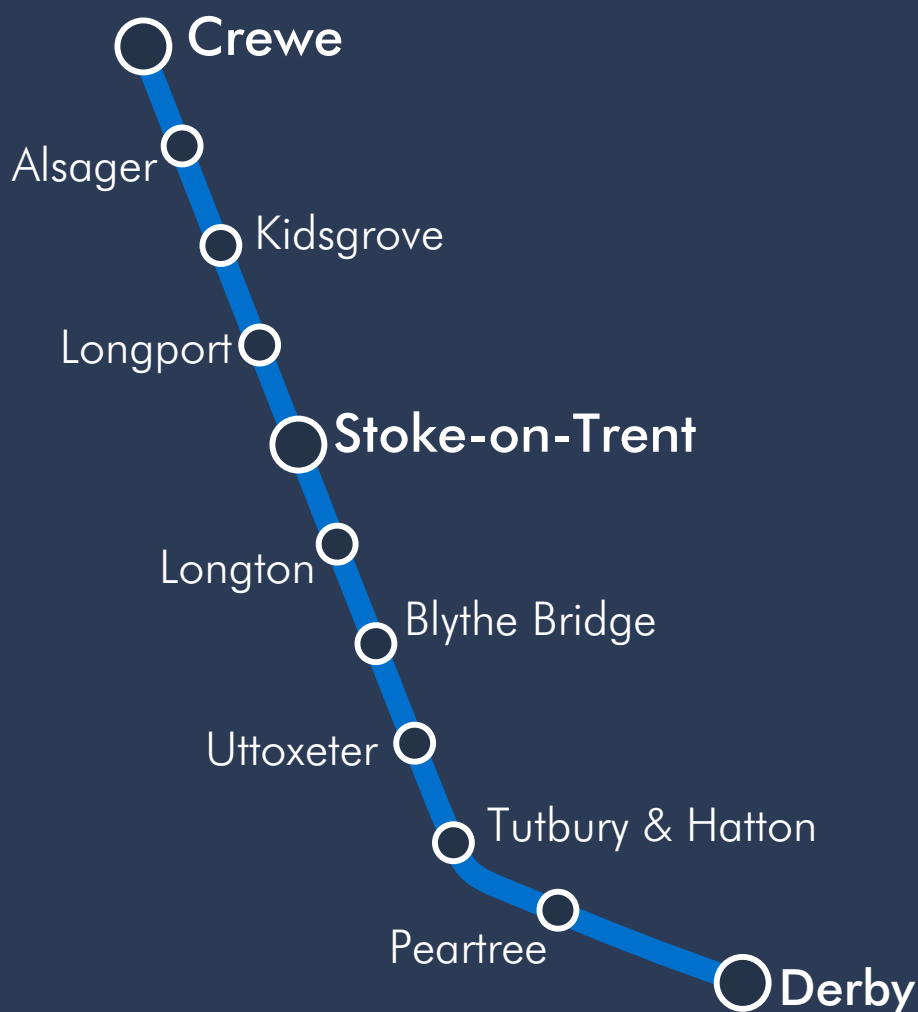

# TIMETABLE 5

11 DECEMBER 2011 TO 14 SEPTEMBER 2012

Derby - Stoke on Trent - Crewe

GET ON BOARD.  
**EAST MIDLANDS TRAINS**

# Derby - Stoke on Trent - Crewe

Monday-Friday

Service operated by	EM	EM	EM	EM	EM	EM	EM	EM
<i>St Pancras International</i>	<i>d</i>		0637	0755	0855	0955	1055	1155
<i>Sheffield</i>	<i>d</i>	0557	0647	0753	0854	0954	1054	1254
<i>Nottingham</i>	<i>d</i>	0600	0656	0808	0911	1011	1108	1311
Derby		0640	0740	0840	0940	1040	1140	1240
Peartree			0744					
Tutbury and Hatton		0654	0756	0856	0956	1056	1156	1256
Uttoxeter		0705	0807	0907	1007	1107	1207	1307
Blythe Bridge		0719	0821	0921	1021	1121	1221	1321
Longton		0725	0827	0927	1027	1127	1227	1327
Stoke-on-Trent		0733	0834	0934	1034	1134	1234	1334
Longport		0738	0839	0939	1039	1139	1239	1339
Kidsgrove		0744	0845	0945	1045	1145	1245	1345
Alsager		0748	0849	0949	1049	1149	1249	1349
Crewe		0759	0859	0959	1059	1159	1259	1359

# Crewe - Stoke on Trent - Derby